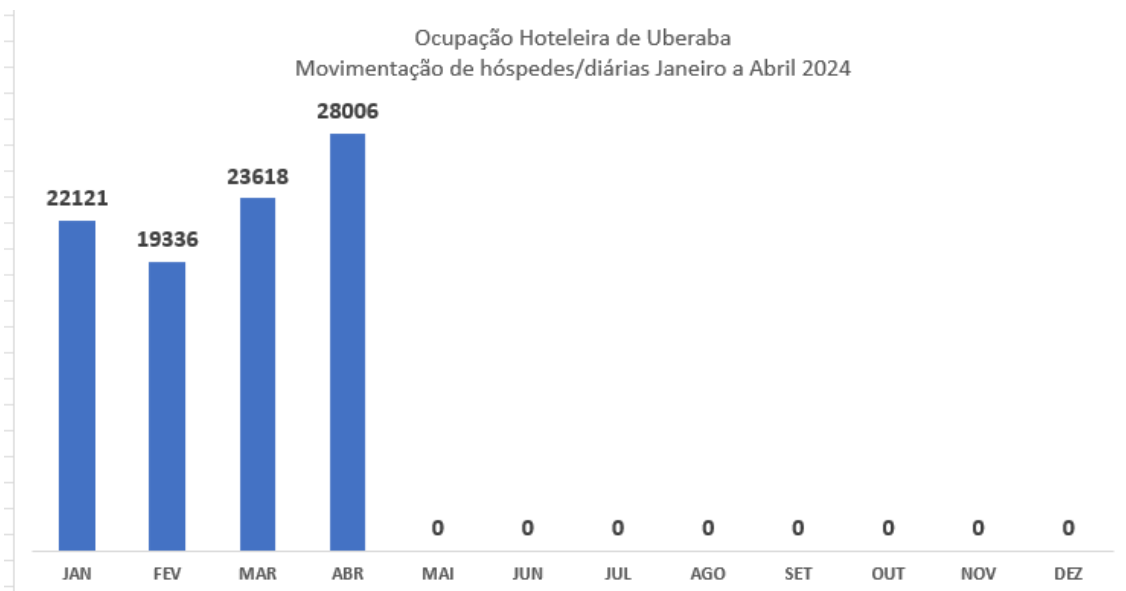

INDICADORES DO TURISMO

Fonte: Sedec

Em Abril/2024, os Museus e Geossítios de Uberaba receberam **19.296** visitantes.

Fonte: Aena

Em Abril/2024, o Aeroporto de Uberaba teve uma movimentação de **9.440 passageiros**. A movimentação de passageiros de Abril/24 em relação a Março/24 teve um acréscimo de **26,32%**.

Fonte: Sedec

Em Abril/2024, a ocupação Hoteleira de Uberaba foi de **28.006** visitantes.

Obs: Hotéis que não enviaram os dados:

Hotel Monte Carlo
Havana Palace Hotel I
Havana Palace Hotel II
Havana Economy III
Havana Palace Hotel IV
Hotel Jaguar
Hotel Carolina Plaza I
Hotel Carolina Plaza II
Hotel Villa Romana
Hotel Porto Bello
Ubatã Thermas Parque Hotel
Bombonato Palace Hotel