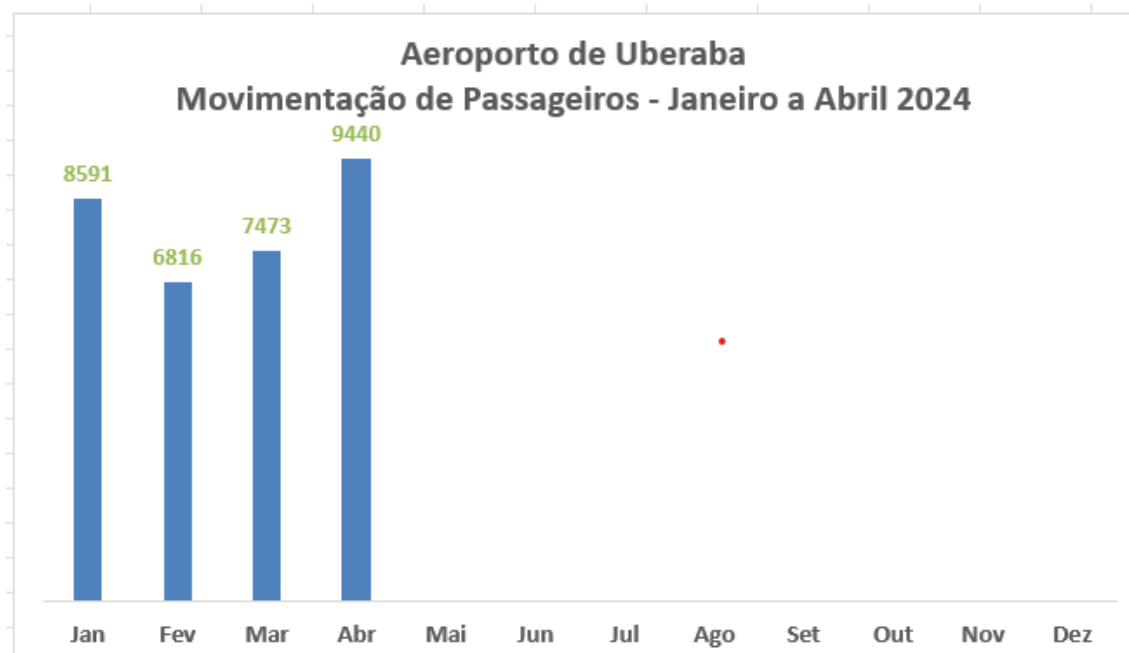

INDICADORES DO TURISMO

Fonte: Sedec

Em Abril/2024, os Museus e Geossítios de Uberaba receberam **19.296** visitantes.

Fonte: Aena

Em Abril/2024, o Aeroporto de Uberaba teve uma movimentação de **9.440 passageiros**. A movimentação de passageiros de Abril/24 em relação a Março/24 teve um acréscimo de **26,32%**.

Fonte: Sedec

Em Abril/2024, a ocupação Hoteleira de Uberaba foi de **28.006** visitantes.

Obs: Hotéis que não enviaram os dados:

Hotel Monte Carlo
Havana Palace Hotel I
Havana Palace Hotel II
Havana Economy III
Havana Palace Hotel IV
Hotel Jaguar
Hotel Carolina Plaza I
Hotel Carolina Plaza II
Hotel Villa Romana
Hotel Porto Bello
Ubatã Thermas Parque Hotel
Bombonato Palace Hotel